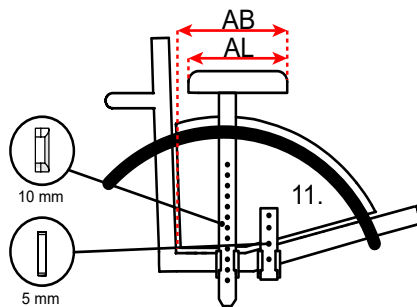

				VSL/USL: _____ cm
	!	SW 26 cm = VSL 28 cm +/- 3 cm	SW 30 cm = VSL 32 cm +/- 3 cm	SW 34 cm = VSL 36 cm +/- 3 cm
		SW 38 cm = VSL 38 cm +/- 3 cm	SW 42 cm = VSL 40 cm +/- 3 cm	SW 45 cm = VSL 40 cm +/- 3 cm
				-1,5 -3 +1,5 +3

950599992?50 0 €				FRP: _____ cm
8299990?000? 329 € 368 € 547 €				FRD: _____ cm FRP: _____ cm +/- HE: _____ cm
8???999?1?00? 70 € 205 €				
835050001001 995 €				! FRA: _____ cm
840010000170 734 €				
840010000180 296 €				
82999901001? 480 €				

--	--	--

© Wolturnus AS A-Run Winter 2026 v6.0

881001000003 573 €			AB = 29 cm AL = 23,5 cm	
881001100003 573 €			AB = 30,5 cm AL = 27,5 cm	
881001200003 573 €			AB = 27,5 cm AL = 23,5 cm	
881001300003 573 €			AB = 30 cm AL = 27 cm	
881001?00003 834 € 990 €			AB = 41 cm AL = 37 cm	
881001?00003 886 € 1.042 €			AB = 31 cm AL = 26 cm	
881001?00003 886 € 1.042 €			AB = 34,5 cm AL = 31 cm	
681000010004 184 €				
681000010007 77 €				
	!			AS: _____ cm