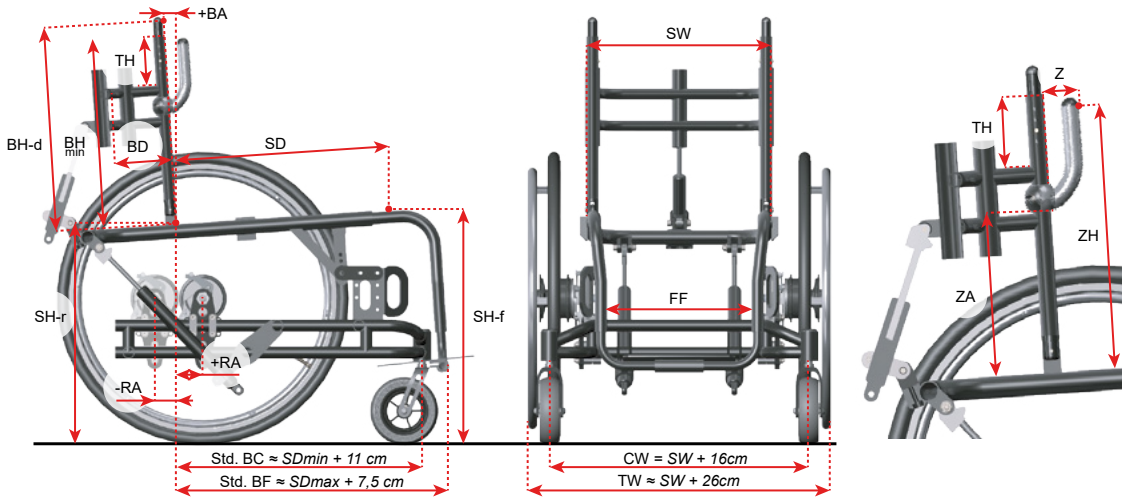

Tailor-made Wheelchair

231000001000 6400 €		
231000001010 6400 €		
231000001020 6400 €		
231000001030 6400 €		
231000001040 6400 €		
231000001050 6400 €		
231000001060 6600 €		
231000001070 5.880 €		
500000000006		
500000000006		

	!		SW: _____ cm
	!		SD: _____ cm
	!		SH-r _____ cm
	!		SH-f: _____ cm
	!		C: _____ °
	!		BH-d: _____ cm
	!		BH-max: _____ cm
	!		BH-min: _____ cm
887000100010 0 €	!		BA: _____ cm
811100000000 589 €			
811100002005 261 €			
611000??0009 0 €	!		RA: _____ cm
691100000090 578 €			
610000001009 0 €	!		ES: _____ cm
610000??0001 265 €			
			TW: _____ cm
			FF: _____ cm