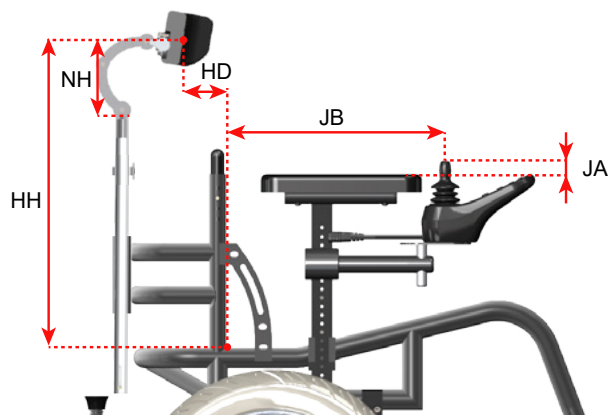

Fill in and mail to Wolturnus - Udfyld og send til Wolturnus

980051001056 NA. €		
980051001055 NA. €		

900000000082 0 €	
900000000075 (R)	
900000000083 (L) NA. €	
900000000038 NA. €	

	JA: _____ cm
!	JB: _____ cm
	JC: _____ cm

884100013001 250 €	
88410001400? 360 €	
951000080130 97 €	
951000080131 118 €	NH: _____ cm
951000080141 118 €	
951000080142 118 €	HH: _____ cm
840000100831 221 €	
840000100832 221 €	HD: _____ cm

© Wolturnus A/S OF E-hockey EN-DA 2026 v6.0