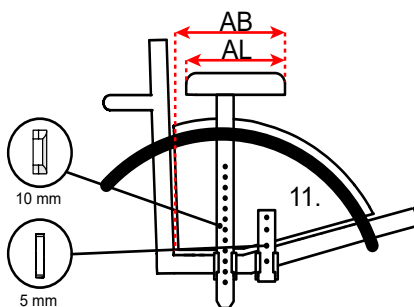

--	--	--

000000001102		
0 €		

		SW: _____ cm	
		FD: _____ cm	
		SD: _____ cm	
		SD-min: _____ cm	
		SH-r: _____ cm	
		SH-f: _____ cm	
		BH-d: _____ cm	
		BH-max: _____ cm	
		BH-min: _____ cm	
		FRB: _____ cm	
		BF: _____ cm	
61000001009			
610000??0001 280 €		ES: _____ cm	
0 €			
0 €			
980051001450 NA €			
		FF: _____ cm	
691000010010 70 €		SF: _____ cm	
691000010011 70 €			

0 €					
887000100010					BA: _____ cm
0 €					
887000100001					
NA €					
887000100050					
NA €					
					BD: _____ cm
					TH: _____ cm
8122002001??					
583 €					
8122002001??					
754 €					
82501000????					
583 €					_____ cm
					ZA: _____ cm
8122002001??					
969 €					Z: _____ cm
8122002001??					
969 €					ZH: _____ cm
					VSL: _____ cm
					FRH-1 _____ cm
					FRH-2 _____ cm
					FRD: _____ cm
					FRW: _____ cm
					FRA: _____ cm
829999000015					HE: _____ cm
230 €					
889200010050					
70 €					
835099210001					
70 €					

Fill in and mail to Wolturnus - Udfyld og send til Wolturnus

Technical modifications and printing errors reserved / Teknisk ændringer og trykfej/ forbeholdt

© Wolturnus AIS OF E-hockey EN-DA 2026 v6.0

88100100003 573 €			AB = 29 cm AL = 23,5 cm	
88100110003 573 €			AB = 30,5 cm AL = 27,5 cm	
88100120003 573 €			AB = 27,5 cm AL = 23,5 cm	
88100130003 573 €			AB = 30 cm AL = 27 cm	
881001?00003 834 € 990 €			AB = 41 cm AL = 37 cm	
881001?00003 886 € 1042 €			AB = 31 cm AL = 26 cm	
881001?00003 886 € 1042 €			AB = 34,5 cm AL = 31 cm	
681000010004 184 €				
681000010007 77 €				
	!		AS: _____ cm	