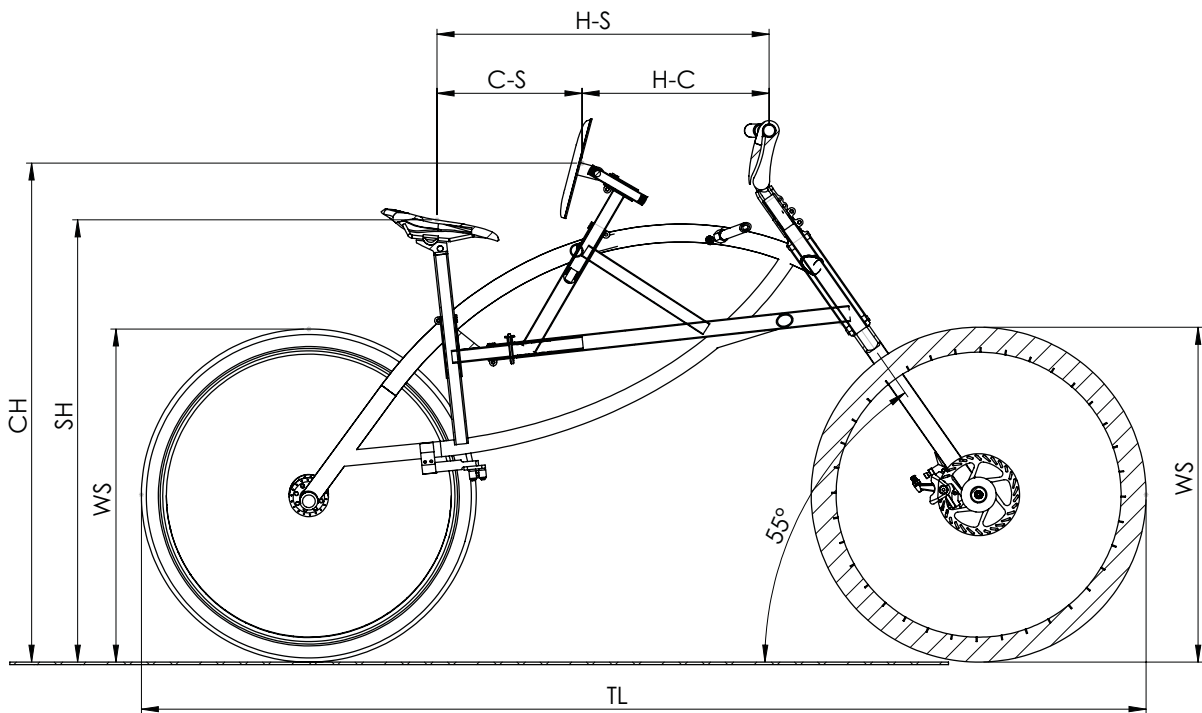

391000000000 4100 €		
619000002109		
619000002509		
619000003409		
619000003509		
619000003309		
619000003009 780 €		
391050000022		
391050000024		
391050000026		
391060000001 359 €		
391060000002 404 €		
771100000534 168 €		
391024000000 268 €		
954012600163 48 €		
391030001000 215 €		

	22" Roadrunner	24" Roadrunner	26" Roadrunner
H-S	60 - 88 cm	60 - 88 cm	60 - 88 cm
H-C	20 - 60 cm	20 - 60 cm	20 - 60 cm
C-S	10 - 45 cm	10 - 45 cm	10 - 45 cm
SH	70 - 90 cm	72,5 - 92,5 cm	75 - 95 cm
CH	91 - 115 cm	93,5 - 117,5 cm	96 - 120 cm
HW	61 cm	61 cm	61 cm
TW	82 cm	82 cm	82 cm
TL	185 cm	190 cm	195 cm
WS	Ø548	Ø600	Ø650