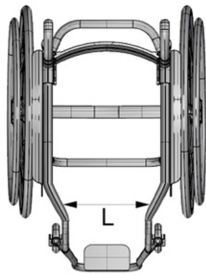

KONVERGENTER RAHMEN