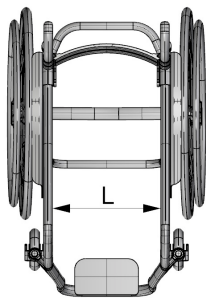

PARALLELER RAHMEN

Klemmringe:

- o Oval Progeo Carbon Noir 2.0 und Duke (AGPOVPC x 2 pcs) € 226,00
- o Oval "BxH": 27x33 mm (Sunrise) (AGPOVSX x 2 pcs) € 226,00
- o Oval "BxH": 25x35 mm (Progeo) (AGPOV x 2 pcs) € 226,00

Achtung:

Oval-geformte Klemmringe für konvergente Rahmen nicht verfügbar.