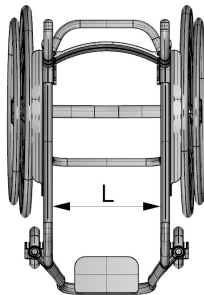

- o Kit seitliches Kopplungssystem (CL-12-0001+CL-TRAV-0000+CL-33-0000+CL-1C-0000+CL-12-SPONGE) (CL-KIT-0000) € 609,00

Rundrohr

Für parallelen und konvergenten Rahmen

Klemmringe:

- o "D": 31mm - 33,4mm (AGLSX32 + AGLDX32) € 326,00
- o "D": 29mm - 30,9mm (AGLSX32 + AGLDX32 + RID32-30-0000) € 363,00
- o "D": 27mm - 28,9mm (AGLSX32 + AGLDX32 + RID32-28-0000) € 363,00
- o "D": 24,4mm - 26,4mm (AGLSX25 + AGLDX25) € 326,00
- o "D": 23mm - 23,9mm (AGLSX25 + AGLDX25 + RID25-23-0000) € 363,00
- o "D": 21mm - 22,9mm (AGLSX25 + AGLDX25 + RID25-22-0000) € 363,00
- o "D": 19mm - 20,9mm (AGLSX25 + AGLDX25 + RID25-20-0000) € 363,00
- o "D": 17mm - 18,9mm (AGLSX25 + AGLDX25 + RID25-18-0000) € 363,00

Ovales Rohr

Für parallelen und konvergenten Rahmen

Klemmringe:

- o Oval "BxH": 27x33 mm (Sunrise) (AGLSXOV5 + AGLDXOV5) € 326,00
- o Oval "BxH": 25x35 mm (Progeo) (AGLSXOV + AGLDXOV) € 326,00

Preisliste gültig ab 01. Februar 2024, exkl. Steuern und Transportkosten. Änderungen und Druckfehler vorbehalten.