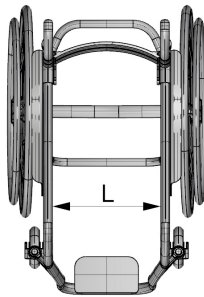

- o Kit seitliches Kopplungssystem (CL-12-0001+CL-TRAV-0000+CL-33-0000+CL-1C-0000+CL-12-SPONGE) (CL-KIT-0000) € 609,00

Rundrohr

Für parallelen und konvergenten Rahmen

Klemmringe:

- o "D": 31mm - 33,4mm (AGLSX32 + AGLDX32) € 326,00
- o "D": 29mm - 30,9mm (AGLSX32 + AGLDX32 + RID32-30-0000) € 363,00
- o "D": 27mm - 28,9mm (AGLSX32 + AGLDX32 + RID32-28-0000) € 363,00
- o "D": 24,4mm - 26,4mm (AGLSX25 + AGLDX25) € 326,00
- o "D": 23mm - 23,9mm (AGLSX25 + AGLDX25 + RID25-23-0000) € 363,00
- o "D": 21mm - 22,9mm (AGLSX25 + AGLDX25 + RID25-22-0000) € 363,00
- o "D": 19mm - 20,9mm (AGLSX25 + AGLDX25 + RID25-20-0000) € 363,00
- o "D": 17mm - 18,9mm (AGLSX25 + AGLDX25 + RID25-18-0000) € 363,00