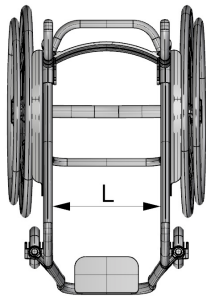

PARALLELER RAHMEN

Klemmringe:

- o "D": 34mm - 36mm (AGP35 x 2 pcs) € 190,00
- o "D": 31mm - 33,4mm (AGP32 x 2 pcs) € 190,00
- o "D": 29mm - 30,9mm (AGP32 x 2 pcs + RID32-30-0000) € 227,00
- o "D": 27mm - 28,9mm (AGP32 x 2 pcs + RID32-28-0000) € 227,00
- o "D": 24,4mm - 26,4mm (AGP25 x 2 pcs) € 190,00
- o "D": 23mm - 23,9mm (AGP25 x 2 pcs + RID25-23-0000) € 227,00
- o "D": 21mm - 22,9mm (AGP25 x 2 pcs + RID25-22-0000) € 227,00
- o "D": 19mm - 20,9mm (AGP25 x 2 pcs + RID25-20-0000) € 227,00
- o "D": 17mm - 18,9mm (AGP25 x 2 pcs + RID25-18-0000) € 227,00